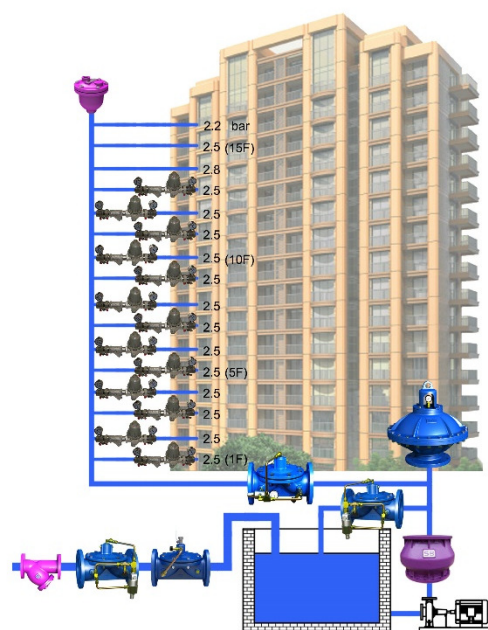

直通組, 不鏽鋼

旁通組, 不鏽鋼

介紹

WOW 716N 型大流量戶用減壓閥(組)·用於家庭、企業、學校、醫院等大樓給水。本型號之減壓閥可將較高的進水壓力·減壓為適合用戶使用之壓力·提供用戶最大流量·不搶水的使用環境。此閥為直接隔膜作動平衡式內部結構·能夠精確、靈敏地調節閥門出口端壓力·出水量大·噪音小。維修保養及清潔可直接在管路上進行·不需要拆除整只閥門。

應用範例

●樓頂水箱供水

●地下泵浦供水

外形尺寸

調壓範圍：0.5~2, 2~5 kgf/cm²

最大工作壓力：10 kgf/cm²

溫度範圍：0~100°C, 水

Size DN	L mm	H mm	D mm	螺紋口 PT
20	110	110	92	3/4"
25	110	110	92	1"

No.	零件名稱	No.	零件名稱
1	調壓桿	6	芯桿
2	彈簧	7	閥蓋墊圈
3	上蓋	8	閥蓋
4	隔膜片	9	本體
5	隔膜	10	底蓋

注意：

※寶閥公司保留不經事先通知及對其閥門型號、尺寸逕行更改之權利！