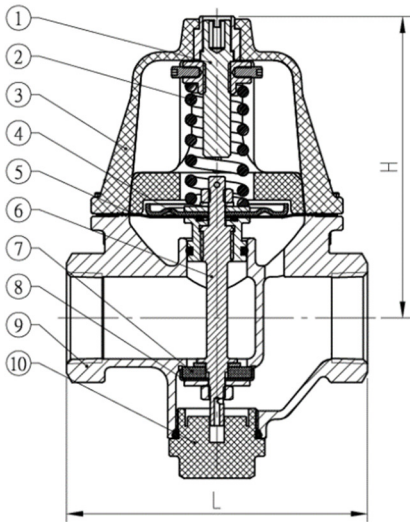

直通組, 不鏽鋼

旁通組, 不鏽鋼

介紹

WOW 716N 型大流量戶用減壓閥(組)·用於家庭、企業、學校、醫院等大樓給水。本型號之減壓閥可將較高的進水壓力·減壓為適合用戶使用之壓力·提供用戶最大流量·不搶水的使用環境。此閥為直接隔膜作動平衡式內部結構·能夠精確、靈敏地調節閥門出口端壓力·出水量大·噪音小。維修保養及清潔可直接在管路上進行·不需要拆除整只閥門。

應用範例

●樓頂水箱供水

●地下泵浦供水

外形尺寸

調壓範圍：0.5~2, 2~5 kgf/cm²

最大工作壓力：10 kgf/cm²

溫度範圍：0~100°C, 水

Size DN	L mm	H mm	D mm	螺紋口 PT
20	110	110	92	3/4"
25	110	110	92	1"

No.	零件名稱	No.	零件名稱
1	調壓桿	6	芯桿
2	彈簧	7	閥蓋墊圈
3	上蓋	8	閥蓋
4	隔膜片	9	本體
5	隔膜	10	底蓋

注意：

※寶閥公司保留不經事先通知及對其閥門型號、尺寸逕行更改之權利！