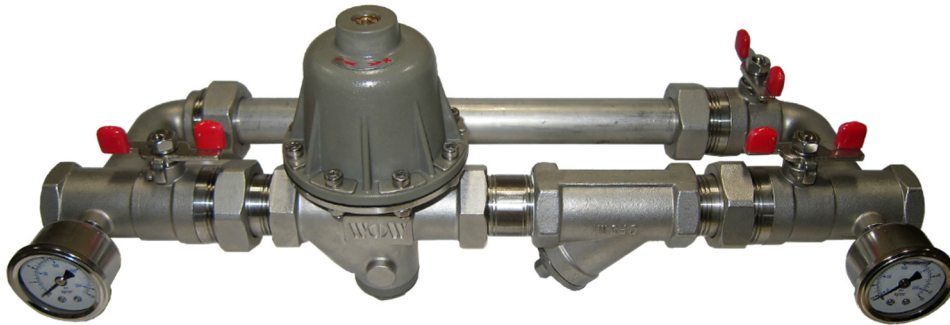

直通組, 不鏽鋼

旁通組, 不鏽鋼

介紹

WOW 716N 型大流量戶用減壓閥(組)·用於家庭、企業、學校、醫院等大樓給水。本型號之減壓閥可將較高的進水壓力·減壓為適合用戶使用之壓力·提供用戶最大流量·不搶水的使用環境。此閥為直接隔膜作動平衡式內部結構·能夠精確、靈敏地調節閥門出口端壓力·出水量大·噪音小。維修保養及清潔可直接在管路上進行·不需要拆除整只閥門。

應用範例

●樓頂水箱供水

●地下泵浦供水

外形尺寸

調壓範圍：0.5~2, 2~5 kgf/cm²

最大工作壓力：10 kgf/cm²

溫度範圍：0~100°C, 水

Size DN	L mm	H mm	D mm	螺紋口 PT
20	110	110	92	3/4"
25	110	110	92	1"

No.	零件名稱	No.	零件名稱
1	調壓桿	6	芯桿
2	彈簧	7	閥蓋墊圈
3	上蓋	8	閥蓋
4	隔膜片	9	本體
5	隔膜	10	底蓋

注意：

※寶閥公司保留不經事先通知及對其閥門型號、尺寸逕行更改之權利！