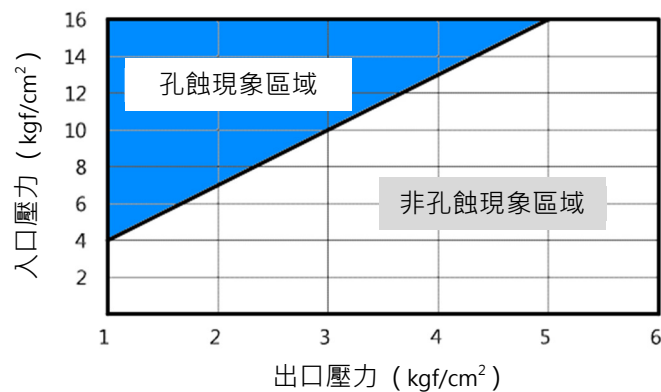

外形尺寸

調壓範圍：0.5~2, 2~5 kgf/cm²

最大工作壓力：10 kgf/cm²

溫度範圍：0~100°C, 水

Size DN	L mm	H mm	D mm	螺紋口 PT
20	110	110	92	3/4"
25	110	110	92	1"

No.	零件名稱	No.	零件名稱
1	調壓桿	6	芯桿
2	彈簧	7	閥蓋墊圈
3	上蓋	8	閥蓋
4	隔膜片	9	本體
5	隔膜	10	底蓋

注意：

※寶閥公司保留不經事先通知及對其閥門型號、尺寸逕行更改之權利！

※如製作設計圖、安裝圖或施工圖等，請務必取得本公司簽署確認之 CAD 圖稿，否則如有發生錯誤情況，請恕本公司無法負責！

孔蝕現象產生區域

寶閥精密工業股份有限公司

King-tech Valve Precision Industry Inc.

臺北市新生北路二段 127 巷 47 號 1F
www.kingtech-sb.com
E-mail: sb.wow@msa.hinet.net

經銷商