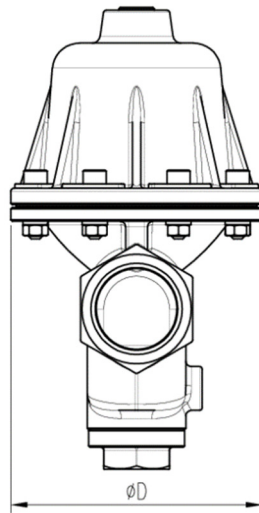

直通組, 不鏽鋼

旁通組, 不鏽鋼

介紹

WOW 716N 型大流量戶用減壓閥(組)·用於家庭、企業、學校、醫院等大樓給水。本型號之減壓閥可將較高的進水壓力·減壓為適合用戶使用之壓力·提供用戶最大流量·不搶水的使用環境。此閥為直接隔膜作動平衡式內部結構·能夠精確、靈敏地調節閥門出口端壓力·出水量大·噪音小。維修保養及清潔可直接在管路上進行·不需要拆除整只閥門。

應用範例

●樓頂水箱供水

●地下泵浦供水

外形尺寸

調壓範圍：0.5~2, 2~5 kgf/cm²

最大工作壓力：10 kgf/cm²

溫度範圍：0~100°C, 水

Size DN	L mm	H mm	D mm	螺紋口 PT
20	110	110	92	3/4"
25	110	110	92	1"

No.	零件名稱	No.	零件名稱
1	調壓桿	6	芯桿
2	彈簧	7	閥蓋墊圈
3	上蓋	8	閥蓋
4	隔膜片	9	本體
5	隔膜	10	底蓋

注意：

※寶閥公司保留不經事先通知及對其閥門型號、尺寸逕行更改之權利！