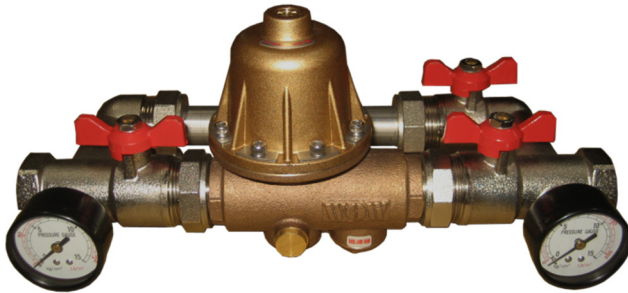

旁通組, 青銅

介紹

WOW 716 型大流量戶用減壓閥(組)·用於家庭、企業、學校、醫院等大樓給水。本型號之減壓閥可將較高的進水壓力·減壓為適合用戶使用之壓力·提供用戶最大流量·不搶水的使用環境。此閥為直接隔膜作動平衡式內部結構·能夠精確、靈敏地調節閥門出口端壓力·出水量大·噪音小。閥門入口有可拆式濾網設計·可排除管內垃圾及雜物·亦可直接拆出清潔濾網。維修保養及清潔可直接在管路上進行·不需要拆除整只閥門。

應用範例

●樓頂水箱供水

●地下泵浦供水