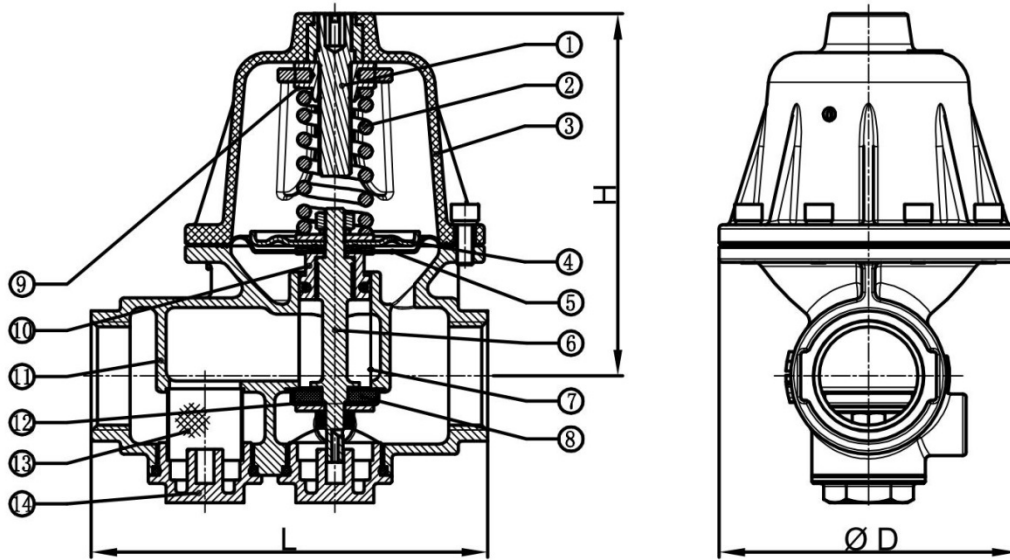

## 應用範例

### ●樓頂水箱供水

## 外形尺寸

Valve Size ( DN )	L ( mm )	H ( mm )	D ( mm )	螺紋口 ( PT )
20	110	106.5	92	3/4"
25	122	111.5	92	1"
40	204	174.5	158	1-1/2"
50*	212	178.5	158	2"

\*閥體材質只有不鏽鋼

No.	零件名稱	No.	零件名稱
1	調壓桿	8	閥蓋墊圈
2	彈簧	9	彈簧座
3	上蓋	10	活塞
4	隔膜片	11	本體
5	隔膜	12	閥蓋
6	芯桿	13	濾網
7	防噪籠(可選)	14	底蓋