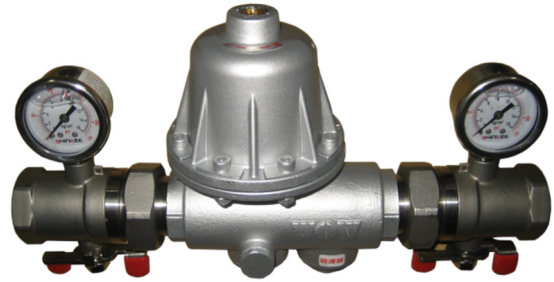

直通組, 不鏽鋼

介紹

WOW 716 型大流量戶用減壓閥(組)·用於家庭、企業、學校、醫院等大樓給水。本型號之減壓閥可將較高的進水壓力·減壓為適合用戶使用之壓力·提供用戶最大流量·不搶水的使用環境。此閥為直接隔膜作動平衡式內部結構·能夠精確、靈敏地調節閥門出口端壓力·出水量大·噪音小。閥門入口有可拆式濾網設計·可排除管內垃圾及雜物·亦可直接拆出清潔濾網。維修保養及清潔可直接在管路上進行·不需要拆除整只閥門。

應用範例

●樓頂水箱供水

●地下泵浦供水