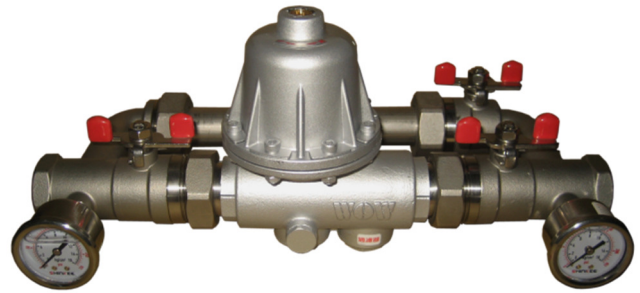

旁通組, 不鏽鋼

介紹

WOW 716 型大流量戶用減壓閥(組)·用於家庭、企業、學校、醫院等大樓給水。本型號之減壓閥可將較高的進水壓力·減壓為適合用戶使用之壓力·提供用戶最大流量·不搶水的使用環境。此閥為直接隔膜作動平衡式內部結構·能夠精確、靈敏地調節閥門出口端壓力·出水量大·噪音小。閥門入口有可拆式濾網設計·可排除管內垃圾及雜物·亦可直接拆出清潔濾網。維修保養及清潔可直接在管路上進行·不需要拆除整只閥門。

應用範例

●樓頂水箱供水

●地下泵浦供水