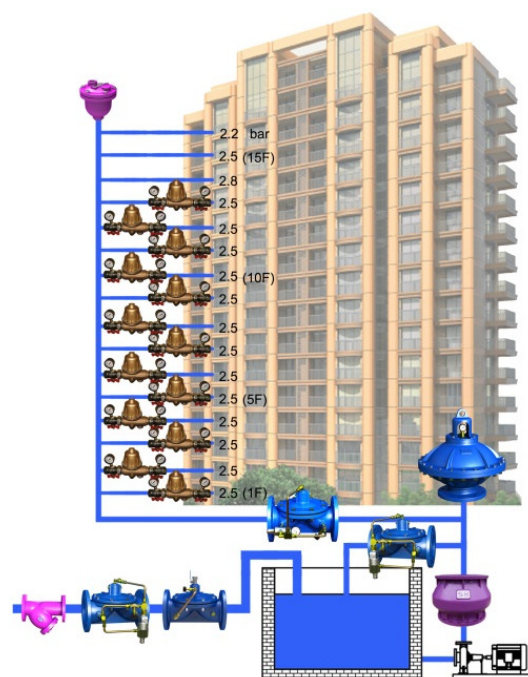

## 介紹

WOW 716 型大流量戶用減壓閥(組)·用於家庭、企業、學校、醫院等大樓給水。本型號之減壓閥可將較高的進水壓力·減壓為適合用戶使用之壓力·提供用戶最大流量·不搶水的使用環境。此閥為直接隔膜作動平衡式內部結構·能夠精確、靈敏地調節閥門出口端壓力·出水量大·噪音小。閥門入口有可拆式濾網設計·可排除管內垃圾及雜物·亦可直接拆出清潔濾網。維修保養及清潔可直接在管路上進行·不需要拆除整只閥門。

## 應用範例

### ●樓頂水箱供水

### ●地下泵浦供水